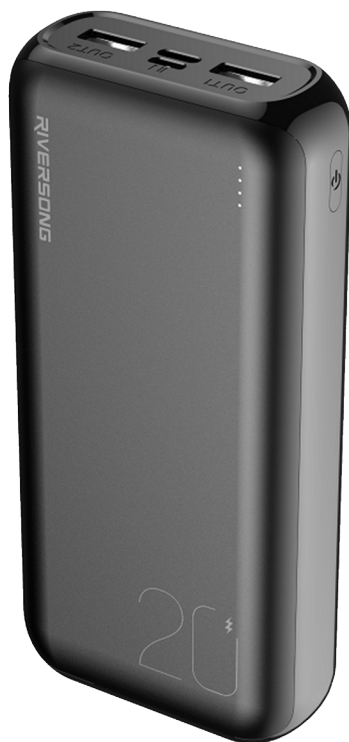

مشخصات:

مدل:	PB 33
ظرفیت:	۱۰۰۰۰mAh/۳.۷۷/۳۷Wh
باتری:	باتری ۲۱۷۰۰
ورودی ۱/۲:	DC ۵V/۳A، ۹V/۲A (Type-C)
خروجی ۱:	DC ۵V/۲.۴A، ۹V/۲.۲A، ۱۲V/۱.۶A (Type-C)
خروجی ۲:	DC ۵V/۳A، ۹V/۲A، ۱۲V/۱.۵A (USB-A)
خروجی کل:	حداکثر ۵V/۳A
پورت:	Type-C + USB-A
ابعاد:	۷۸ × ۵۸ × ۲۶ میلی متر
وزن:	۱۷۹ گرم
رنگ:	● سیاه ○ سفید

پاور بانک با ظرفیت بسیار بالا و سازگاری با انواع دستگاه ها | Vision 10SE Pro | ۱۰۰۰۰ میلی آمپر ساعت / ۲۲.۵ وات

- ظرفیت بسیار بالا
- ورودی Micro USB و Type-C
- شارژ سریع ۲۲.۵ وات
- قابلیت های محافظتی مختلف
- طراحی ارگونومیک
- نمایشگر LED شارژ باتری

مشخصات:

PB 78	مدل:
۱۰۰۰۰mAh/۳.۷۷/۳۷Wh	ظرفیت:
باتری لیتیوم پلیمری	باتری:
۵۷/۳A، ۹۷/۲A، ۱۲۷/۱.۵A (Micro USB)	ورودی ۱:
۵۷/۳A، ۹۷/۲A، ۱۲۷/۱.۵A (Type-C)	ورودی ۲:
۵۷/۳A، ۹۷/۲.۲۲A، ۱۲۷/۱.۶A (Type-C)	خروجی ۱:
۴.۵۷/۵A، ۵۷/۳A، ۹۷/۲A، ۱۲۷/۱.۵A (USB-A)	خروجی ۲:
۵۷/۳A حداکثر	خروجی کل:
Type-C + USB-A + Micro USB	پورت:
۱۷.۸ × ۶۷.۱ × ۱۴۰.۴ میلی متر	ابعاد:
۲۲۷ گرم	وزن:
سفید ● سیاه ○	رنگ:

پاور بانک با ظرفیت بسیار بالا و سازگاری با انواع دستگاه ها | Vision 20SE Pro | ۲۰۰۰۰ میلی آمپر ساعت / ۲۲.۵ وات

- ظرفیت بسیار بالا
- ورودی Micro USB و Type-C
- شارژ سریع ۲۲.۵ وات
- قابلیت های محافظتی مختلف
- طراحی ارگونومیک
- نمایشگر LED شارژ باتری