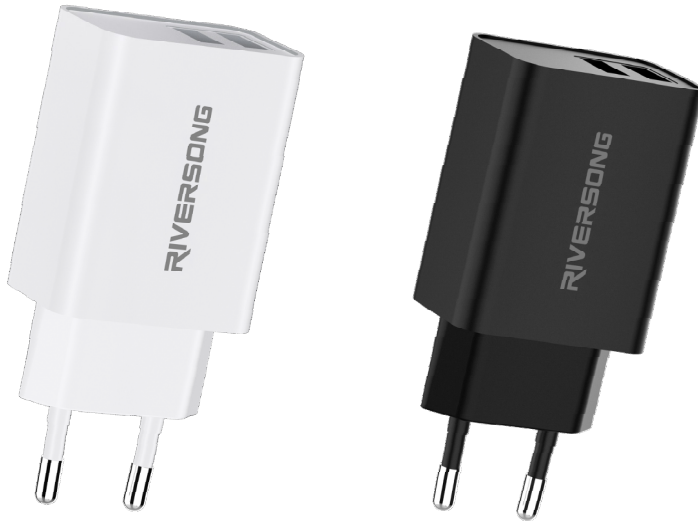

Power strip 03
سوکت سه درگاه ۲۰ وات
یک پورت تایپ C
به همراه دو پورت USB A
شارژ سریع ۲۰ وات

Power strip 04
سوکت چهار درگاه ۲۰ وات
یک پورت تایپ C
به همراه دو پورت USB A
شارژ سریع ۲۰ وات

چند درگاه با فناوری GaN

Power strip 06
سوکت شش درگاه ۲۰ وات
یک پورت تایپ C
به همراه دو پورت USB A
شارژ سریع ۲۰ وات

Power strip 08
سوکت هشت درگاه ۲۰ وات
یک پورت تایپ C
به همراه دو پورت USB A
شارژ سریع ۲۰ وات

شارژر فندکی

Safari P5
شارژر فندکی
با دو پورت USB A
شارژ سریع ۱۵ وات

Safari S9
شارژر فندکی
یک پورت تایپ C
به همراه یک پورت USB A
شارژ سریع ۲۰ وات

شارژر دیواری دوتایی | SafeKub D2 | ۱۲W

- شارژر سریع ۲.۴ آمپری
- دو پورت USB A
- سایز جیبی
- قابلیت های محافظتی مختلف

مشخصات

مدل	AD۲۹
توان	۱۲ W
ورودی	AC ۱۰۰-۲۴۰V~۵۰/۶۰Hz ۰.۳۵A(Max)
خروجی	DC ۵V/۲.۴A (Total Max)
پورت	هر پورت کمتر از ۲.۴ آمپر
جنس	دو پورت USB A
اندازه	ABS و PC
رنگ	۸۰.۳x۳۹x۲۷mm
	رنگ بنفش ● سفید ○ آبی ● مشکی ●

شارژر دیواری سریع با فناوری Power Delivery | PowerKub 20 ۲۰W

- شارژر سریع ۲۰ واتی با فناوری Power Delivery
- قابلیت شارژ با تطبیق هوشمند
- فشرده و قابل حمل
- قابلیت های محافظتی مختلف

مشخصات

AD۷۵C	مدل
۲۰ W	توان
AC ۱۰۰-۲۴۰V~۵۰/۶۰Hz ۰.۳۵A(Max)	ورودی
۵V/۳A, ۹V/۲.۲۲A, ۱۲V/۱.۶۷A	خروجی
~۷۳.۲ x ۲۷ x ۴۲.۳mm	ابعاد
یک پورت تایپ C	پورت
۴۵g	وزن
مشکی ● سفید ○	رنگ