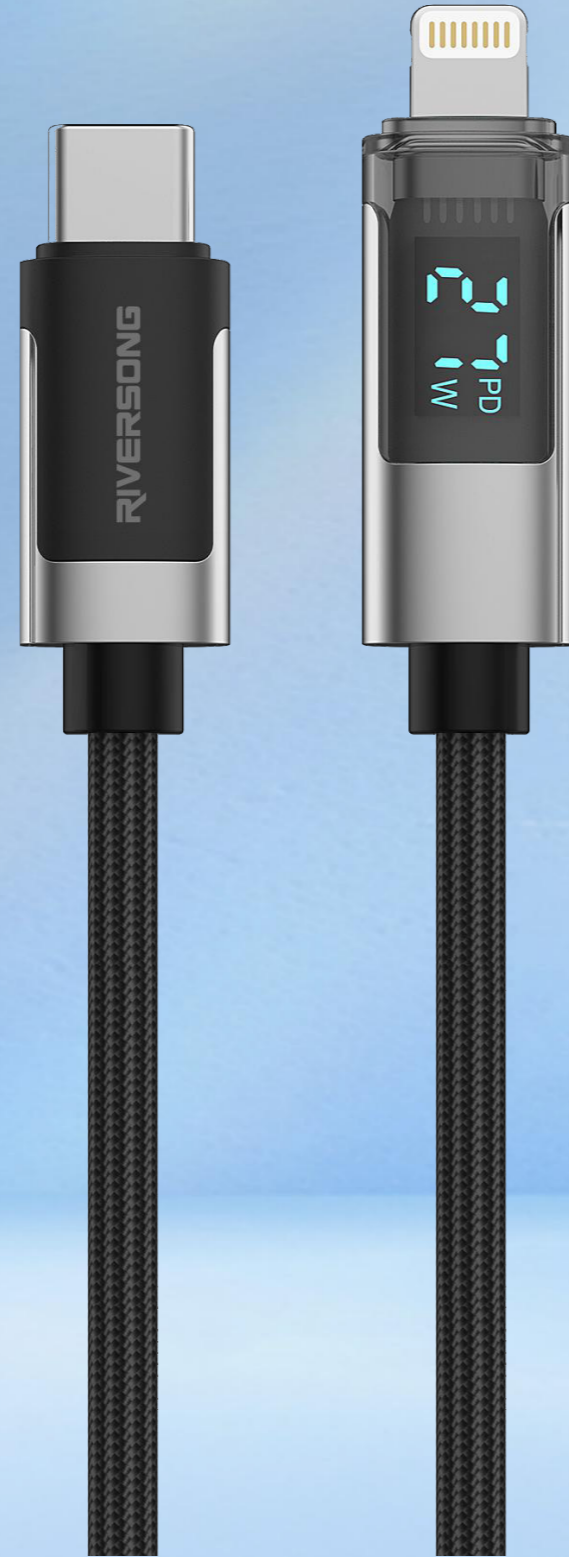

- سیم بافته شده با تراکم بالا
- طول کابل: ۱.۲ متر

بسته بندی:

Hercules C7

CT63

کابل شارژ فوق سریع ۶۶ واتی

طوسی

- تراشه هوشمند E-Marker داخلی
- شارژ سریع ۶۶ واتی
- سازگار با لپتاپ، تبلت و گوشی های هوشمند
- طول کابل: ۱.۲ متر

بسته بندی:

Hercules C8 CT72

کابل شارژ تایپ C به تایپ C با صفحه نمایش
دیجیتالی
مشکی ■

- دارای استقامت بالا (SR Tests ۵۰۰۰ Swings)
- طول کابل: ۱ متر و ۲ متر
- شارژ سریع ۶۰ وات
- سیم بافته شده با تراکم بالا
- سازگار با لپتاپ، تبلت و گوشی های هوشمند

بسته بندی:

Hercules C8

CL72

کابل شارژ تایپ C به لایتنینگ با صفحه نمایش
دیجیتالی
■ مشکی

- دارای استقامت بالا (SR Tests ۵۰۰۰ Swings)
- طول کابل: ۱ متر و یا ۲ متر
- شارژ سریع ۲۷ وات با استاندارد Power Delivery
- سیم بافته شده با تراکم بالا
- سازگار با لپتاپ، تبلت و گوشی های هوشمند