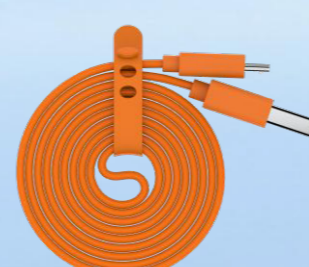

Zeta 01

CM21

کابل شارژ USB A به پورت میکرو همراه با رنگبندی های مختلف

مشکی ■ سفید ■ آبی ■ نارنجی

- شارژ سریع ۳ آمپری
- کابل های صاف در رنگبندی های مختلف

- جنس: TPE
- طول کابل: ۱.۲ متر

سفید

آبی

مشکی

نارنجی

بسته بندی:

Zeta 01

CT21

کابل شارژ USB A به پورت تایپ C همراه با رنگبندی های مختلف

مشکی ■ سفید ■ آبی ■ نارنجی

- شارژ سریع ۳ آمپری
- کابل های صاف در رنگبندی های مختلف

- جنس: TPE
- طول کابل: ۱.۲ متر

سفید

آبی

مشکی

نارنجی

بسته بندی:

Zeta 01

CL21