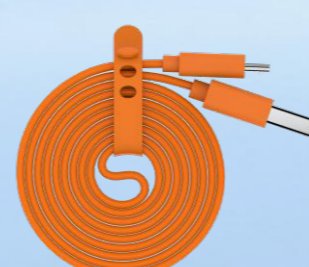

- جنس: TPE
- طول کابل: ۱.۲ متر

سفید

آبی

مشکی

نارنجی

بسته بندی:

Zeta 01

CL21

کابل شارژ USB A به پورت لایتینگ همراه با رنگبندی های مختلف

مشکی ■ سفید ■ آبی ■ نارنجی

- شارژ سریع ۳ آمپری
- کابل های صاف در رنگبندی های مختلف

- جنس: TPE
- طول کابل: ۱.۲ متر

سفید

آبی

مشکی

نارنجی

بسته بندی:

Lotus 08

CL76

کابل شارژ سریع ۲۷ واتی تایپ C به پورت
لایتینگ

نقره ای

- شارژ سریع ۲۷ وات با استاندارد Power Delivery
- انعطاف پذیر و دارای استقامت بالا (SR Tests ۵۰۰۰ Swings)

- جنس: TPE
- طول کابل: ۱ متر