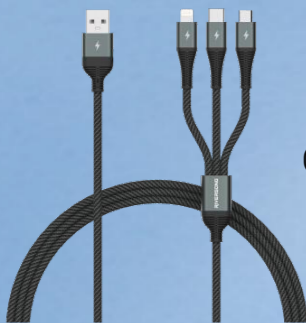

RIVERSONG

لیست محصولات کابل شارژ

کابل معمولی

Zeta

۵ ولت بر ۲.۴ آمپر
پورت USB A به پورت لایتینگ، میکرو
و یا تایپ C
جنس PVC
کابل ۱ متری

Alpha S

۵ ولت بر ۲.۴ آمپر
پورت USB A به پورت لایتینگ، میکرو
و یا تایپ C
جنس آلیاژ آلومینیوم و نایلون
کابل ۱ متری

Zeta 01

۵ ولت بر ۲.۴ آمپر
پورت USB A به پورت لایتینگ، میکرو
و یا تایپ C
جنس TPE
کابل ۱.۲ متری

کابل شارژ سریع

Lotus 08

۲۷ وات یا ۶۰ وات
پورت تایپ C به پورت لایتینگ و یا
تایپ C
جنس TPE
کابل ۱ متری

Lotus 10

۲۷ وات یا ۶۰ وات
پورت تایپ C به پورت تایپ C
و یا لایتینگ
جنس PVC و بافته شده با تراکم بالا
کابل ۱ متری

Lotus 12

۶۰ وات
پورت تایپ C به پورت تایپ C
سیم بافته شده با تراکم بالا و
آلیاژ آلومینیومی
کابل ۱ متری

Hercules C6

۱۰۰ وات
پورت تایپ C به پورت تایپ C
سیم بافته شده با تراکم بالا و
آلیاژ آلومینیومی
کابل ۱ متری، ۲ متری و یا ۳ متری

کابل شارژ با چند رابط

Infinity 09

۵ ولت یا ۳ آمپر
پورت USB A به پورت لایتینگ، تایپ C
و میکرو
سه درگاه
جنس آلیاژ آلومینیومی و نایلون
کابل ۱.۲ متری

Infinity 09

۵ ولت یا ۳ آمپر
پورت تایپ C به پورت لایتینگ، تایپ C
و میکرو
سه درگاه
جنس آلیاژ آلومینیومی و نایلون
کابل ۱.۲ متری