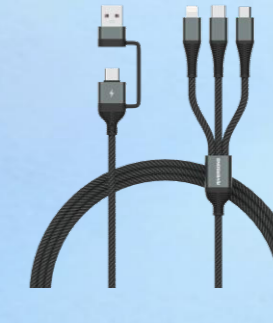

Zeta 01

۵ ولت بر ۲.۴ آمپر
پورت USB A به پورت لایتینگ، میکرو
و یا تایپ C
جنس TPE
کابل ۱.۲ متری

کابل شارژ سریع

Lotus 08

۲۷ وات یا ۶۰ وات
پورت تایپ C به پورت لایتینگ و یا
تایپ C
جنس TPE
کابل ۱ متری

Lotus 10

۲۷ وات یا ۶۰ وات
پورت تایپ C به پورت تایپ C
و یا لایتینگ
جنس PVC و بافته شده با تراکم بالا
کابل ۱ متری

کابل شارژ با چند رابط

Infinity 09

۵ ولت یا ۳ آمپر
پورت USB A به پورت لایتینگ، تایپ C
و میکرو
سه درگاه
جنس آلیاژ آلومینیومی و نایلون
کابل ۱.۲ متری

Infinity 09

۵ ولت یا ۳ آمپر
پورت تایپ C به پورت لایتینگ، تایپ C
و میکرو
سه درگاه
جنس آلیاژ آلومینیومی و نایلون
کابل ۱.۲ متری

Infinity 07

۳ آمپر یا ۶۰ وات
پورت USB A و تایپ C به
پورت لایتینگ و تایپ C
جنس آلیاژ آلومینیومی و نایلون
کابل ۱.۲ متری

Infinity 08

۳ آمپر یا ۶۰ وات
پورت USB A و تایپ C به
پورت لایتینگ، تایپ C و میکرو
جنس آلیاژ آلومینیومی و نایلون
کابل ۱.۲ متری

Zeta

CM118

CT118

CL118

کابل شارژ دو هسته ای

■ مشکی

• شارژ سریع ۲.۴ آمپری
• دارای استقامت بالا (SR Tests ۵۰۰۰ Swings)

• جنس: PVC
• طول کابل: ۱ متر