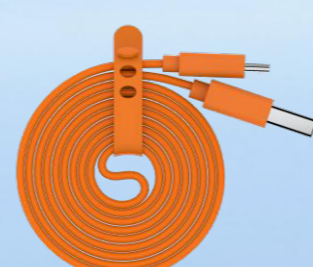

- جنس: TPE
- طول کابل: ۱.۲ متر

سفید

آبی

مشکی

نارنجی

بسته بندی:

Zeta 01

CL21

کابل شارژ USB A به پورت لایتینگ همراه با رنگبندی های مختلف

مشکی ■ سفید ■ آبی ■ نارنجی

- شارژ سریع ۳ آمپری
- کابل های صاف در رنگبندی های مختلف

- جنس: TPE
- طول کابل: ۱.۲ متر

سفید

آبی

مشکی

نارنجی

بسته بندی:

Lotus 08

CL76

کابل شارژ سریع ۲۷ واتی تایپ C به پورت
لایتینگ

نقره ای

- شارژ سریع ۲۷ وات با استاندارد Power Delivery
- انعطاف پذیر و دارای استقامت بالا (SR Tests ۵۰۰۰ Swings)

- جنس: TPE
- طول کابل: ۱ متر

بسته بندی:

Lotus 08

CT76

کابل شارژ سریع ۶۰ واتی تایپ C به پورت
تایپ C

■ نقره ای

- شارژ سریع ۶۰ واتی
- انعطاف پذیر و دارای استقامت بالا (SR Tests ۵۰۰۰ Swings)

- جنس: TPE
- طول کابل: ۱ متر

بسته بندی: