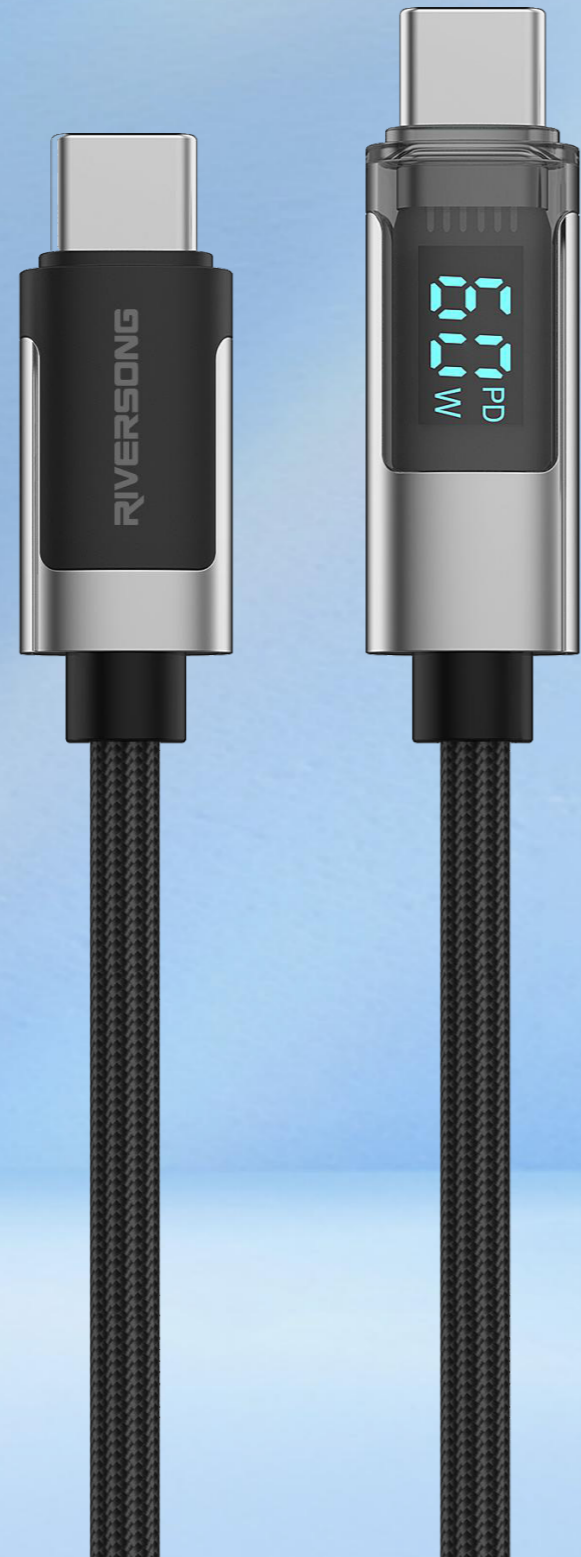

- شارژ سریع ۶۰ واتی
- دارای استقامت بالا (SR Tests ۵۰۰۰ Swings)

- سیم بافته شده با تراکم بالا
- طول کابل: ۱.۲ متر

بسته بندی:

Infinity 08 C60-A

کابل شارژ سریع ۳ آمپری ۲ در ۳

■ مشکی ■ سبز پسته ای

- شارژ سریع ۳ آمپری
- دارای استقامت بالا (SR Tests ۵۰۰۰ Swings)

- سیم بافته شده با تراکم بالا
- طول کابل: ۱.۲ متر

بسته بندی:

Hercules C7

CT63

کابل شارژ فوق سریع ۶۶ واتی

طوسی

- تراشه هوشمند E-Marker داخلی
- شارژ سریع ۶۶ واتی
- سازگار با لپتاپ، تبلت و گوشی های هوشمند
- طول کابل: ۱.۲ متر

بسته بندی:

Hercules C8 CT72

کابل شارژ تایپ C به تایپ C با صفحه نمایش
دیجیتالی
مشکی ■

- دارای استقامت بالا (SR Tests ۵۰۰۰ Swings)
- طول کابل: ۱ متر و ۲ متر
- شارژ سریع ۶۰ وات
- سیم بافته شده با تراکم بالا
- سازگار با لپتاپ، تبلت و گوشی های هوشمند