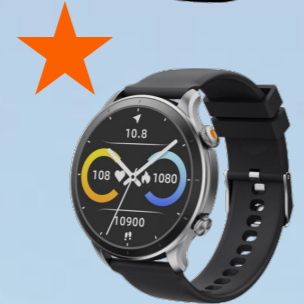

RIVERSONG

الهام بخش نوآوری

Motive 7E
نمایشگر ۲/۰۱ اینچی
تماس بلوتوثی
پایش زیستی

Motive 6 Pro
تماس بلوتوثی
نمایشگر تمام لمسی
۱/۸۳ اینچی

Motive 7C
نمایشگر ۱/۵۲ اینچی
تماس بلوتوثی
پایش زیستی

Motive 9
نمایشگر ۱/۹۶ اینچی AMOLED
تماس بلوتوثی
پایش زیستی

Motive 9 Pro
نمایشگر ۱/۴۳ اینچی AMOLED
تماس بلوتوثی
پایش زیستی

Motive 9E
نمایشگر ۲/۰۱ اینچی AMOLED
تماس بلوتوثی
پایش زیستی

Motive 8 Ultra
نمایشگر بدون حاشیه
۲/۱ اینچی
تماس بلوتوثی

Motive 7S
نمایشگر بدون حاشیه
۱/۹۱ اینچی
تماس بلوتوثی

4G Watch
شبکه ۴G
حاشیه سرامیکی کلاسیک
نمایشگر ۱/۴۳ اینچی
GPS داخلی / فشارسنج / ارتفاعسنج

Jelly 3
تماس ویدیویی ۴G
تماس اضطراری (SOS) و تماس دوطرفه
GPS داخلی

Max 9 Motive
طراحی لوکس
نمایشگر ۱/۴۳ اینچی AMOLED
تماس بلوتوثی

تماس بلوتوثی (اتصال یک مرحله ای)

نمایشگر تمام لمسی ۱/۸۳ اینچی

بیش از ۱۰۰ حالت ورزشی

پایش اکسیژن خون

دکمه (Digital Crown)

ویژگی‌ها

تماس بلوتوثی (اتصال یک مرحله ای)

دستیار صوتی هوشمند