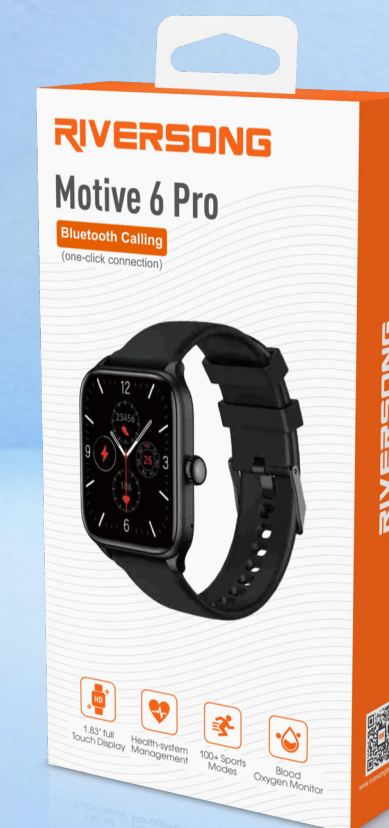

Motive 6 Pro SW62

نمایشگر ۱.۸۳ اینچی | تماس بلوتوثی | بیش از ۱۰۰ برنامه ورزشی | دکمه Digital Crown

رزگلد ■ خاکستری ■

• مدت زمان استفاده معمولی: ۷ تا ۱۰ روز

• مقاومت در برابر آب: IP۶۸

• اپلیکیشن: RiversongFit Epoc

• نمایشگر: TFT ۱/۸۳، ۲۸۴*۲۴۰

• جنس بدنه: پوسته ABS/PC

• ظرفیت باتری: ۲۲۰ میلی آمپر